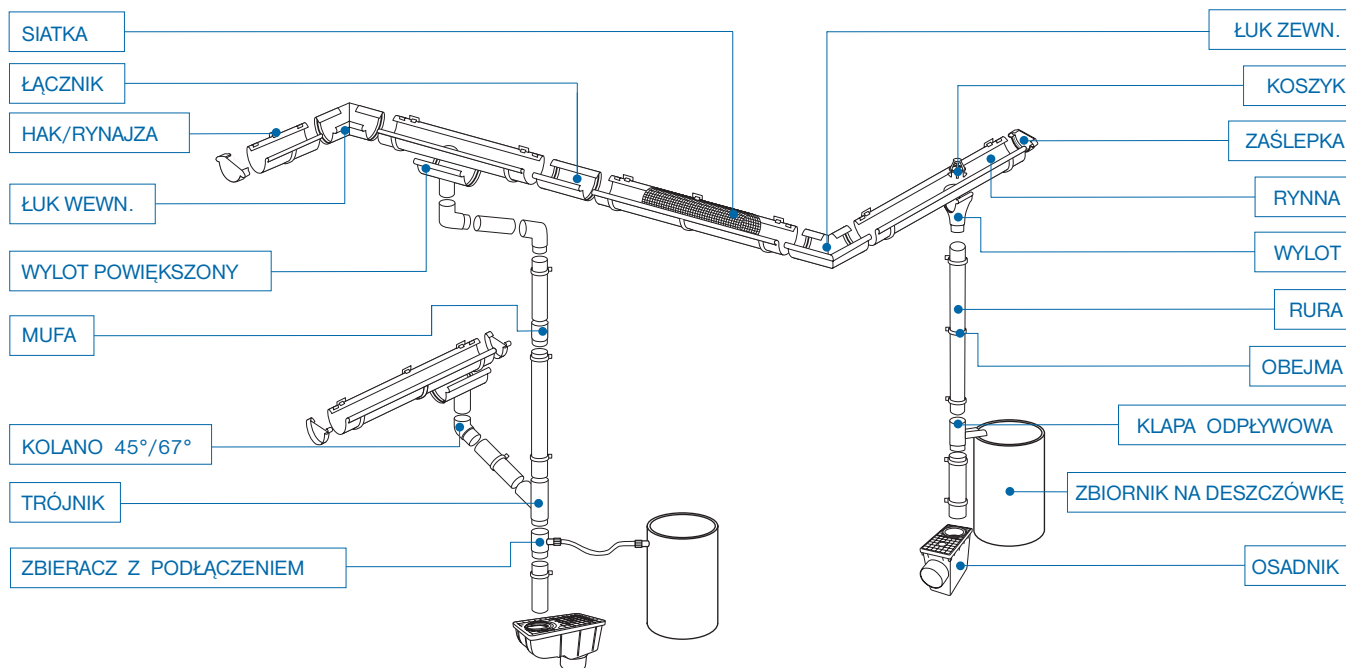

## Podstawowe elementy systemu rynnowego

## Łączenie rynien i rur spustowych Marley

Dostępna kolorystyka i średnice rur spustowych [mm]

Rynny (rozmiar)	Brązowy	Biały	Szary	Grafitowy	Czarny	Miedziany	Niebieski	Zielony	Srebrny	Czerwony
RAL	*8017	*9010	*7037	*7016	*9005	*8029	*5007	*6005	*9006	*3011
Continental 75	ø 53	ø 53	ø 53	ø 53	ø 53	ø 53		ø 53		ø 53
Continental 100	ø 75	ø 75	ø 75	ø 75	ø 75	ø 90	ø 90	ø 90	ø 90	ø 90
Continental 125	ø 75, 105	ø 75, 105	ø 75, 105	ø 75, 105	ø 75, 105	ø 90	ø 90	ø 90	ø 90	ø 90
Continental 150	ø 105, 125	ø 105	ø 105, 125	ø 105	ø 105	ø 90				
Stormflo 200			ø 160							
Simplex 65	ø 53					ø 53				
Duplex 70	ø 53		ø 53							
Deepflow 110 **	ø 68									
Classic 120 **	ø 68	ø 68								
Industrial 150 **	ø 110									
Deepflow 150	ø 82									

W tabeli podane są maksymalne powierzchnie dachowe (MPD), z których dany system odprowadzi wodę jednym wylotem zamocowanym na końcu rynny.

Podane w tabeli obok wartości MPD odnoszą się do wariantu z wylotem rynny zamocowanym na jej końcu.