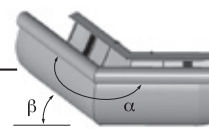

Elementy nietypowe wykonane w technologii zgrzewania lub lutowania PCV

Rynna	Cena	Cena
	Brązowy, biały, grafitowy, czarny i szary	Miedziany, zielony, srebrny i niebieski
Łuki jednopłaszczyznowe		
Duplex	35,00	
Simplex	35,00	35,00
Continental 75	50,00	50,00
Continental 100	54,00	54,00
Continental 125	60,00	60,00
Continental 150	65,00	65,00
Wszystkie pozostałe	55,00	
Łuki dwupłaszczyznowe i wyloty		
Continental 75	60,00	60,00
Continental 100	65,00	65,00
Continental 125	77,00	77,00
Continental 150	88,00	88,00
Wszystkie pozostałe	71,00	
Łuki i wyloty trójpłaszczyznowe		
Continental 75	71,00	71,00
Continental 100	77,00	77,00
Continental 125	88,00	88,00
Continental 150	100,00	100,00
Wszystkie pozostałe	88,00	

Rura	Cena	Cena
	Brązowy, biały, grafitowy, czarny i szary	Miedziany, zielony, srebrny i niebieski
Trójniki i redukcje		
Rura podstawowa 53	35,00	35,00
Rura podstawowa 75	40,00	
Rura podstawowa 90		65,00
Rura podstawowa 105	55,00	
Rura podstawowa 125	120,00	
Wszystkie pozostałe	77,00	
Kolana wykonane z kolan standardowych		
Rura podstawowa 53	30,00	30,00
Rura podstawowa 75	35,00	
Rura podstawowa 90		35,00
Rura podstawowa 105	40,00	
Rura podstawowa 125	55,00	
Wszystkie pozostałe	35,00	

Ceny nietypowych elementów rynien Stormflo 200 i rur 160 mm są wyliczane indywidualnie.