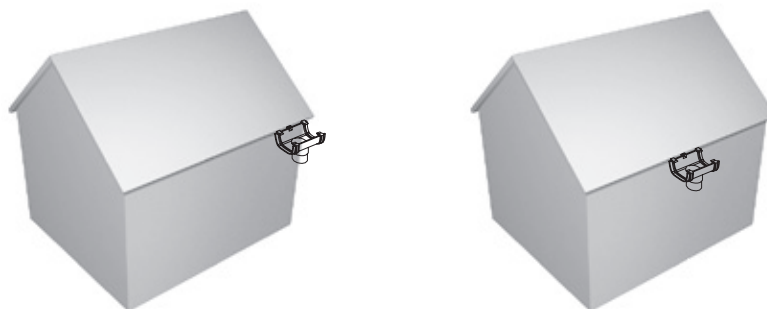

## Podstawowe elementy systemu rynnowego

## Łączenie rynien i rur spustowych Marley

Dostępna kolorystyka i średnice rur spustowych [mm]

Rynny (rozmiar)	Brązowy	Biały	Szary	Grafitowy	Czarny	Miedziany	Niebieski	Zielony	Srebrny	Czerwony
RAL	*8017	*9010	*7037	*7016	*9005	*8029	*5007	*6005	*9006	*3011
Continental 75	ø 53	ø 53	ø 53	ø 53	ø 53	ø 53		ø 53		ø 53
Continental 100	ø 75	ø 75	ø 75	ø 75	ø 75	ø 90	ø 90	ø 90	ø 90	ø 90
Continental 125	ø 75, 105	ø 75, 105	ø 75, 105	ø 75, 105	ø 75, 105	ø 90	ø 90	ø 90	ø 90	ø 90
Continental 150	ø 105, 125	ø 105	ø 105, 125	ø 105	ø 105	ø 90				
Stormflo 200			ø 160							
Simplex 65	ø 53					ø 53				
Duplex 70	ø 53		ø 53							
Deepflow 110 **	ø 68									
Classic 120 **	ø 68	ø 68								
Industrial 150 **	ø 110									
Deepflow 150	ø 82									

W tabeli podane są maksymalne powierzchnie dachowe (MPD), z których dany system odprowadzi wodę jednym wylotem zamocowanym na końcu rynny.

Podane w tabeli obok wartości MPD odnoszą się do wariantu z wylotem rynny zamocowanym na jej końcu.